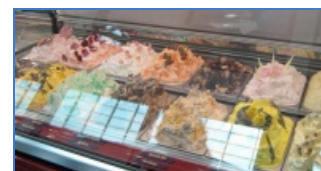

23-01-2010 14:26:44

Rimini - RN

Si chiama Gelape, ed è un motocarro modello Ape trasformato in gelateria mobile. E' una delle tante curiosità al Sigep 2010 appena inaugurato a Rimini Fiera. Tra i nuovi gusti per il gelato c'è quello al biscotto di pasta frolla, decorato con crema di cioccolato e piccoli frollini al cacao. Per i più esigenti invece arrivano il gusto cola frizzante e il mojito. Mentre ricorda i sapori del sud il gelso nero, un gusto fruttato da provare anche sotto forma della classica granita siciliana. Per mettere in mostra i nuovi gusti, poi, ci sono innovative vetrine rotanti o le coppe 'mobili', le coppe di gelato pensate per i bambini, dotate di ruote e decorate come altrettanti veicoli (dalla fuoriserie al taxi). Per chi completa la collezione c'è pure in regalo la pista giocattolo. Il salone internazionale della gelateria, pasticceria e panificazione artigianali è stato inaugurato da Duccio Campagnoli, assessore alle attività produttive dell'Emilia-Romagna, secondo cui la manifestazione "è emblematica di come il made in Italy sia in grado di reagire alla crisi internazionale". Per cinque giorni esportano i loro prodotti 720 aziende. Sono attesi 90.000 tra operatori e visitatori da oltre 100 paesi. Nell'edizione di quest'anno una delle novità principali è il debutto di Sigift, nuovo salone dedicato a bomboniere, confetteria, decorazione e regalo. Fra gli eventi, è in programma la Coppa del mondo di gelateria mentre la panificazione vedrà una nuova edizione della 'Sigep bread Cup'.